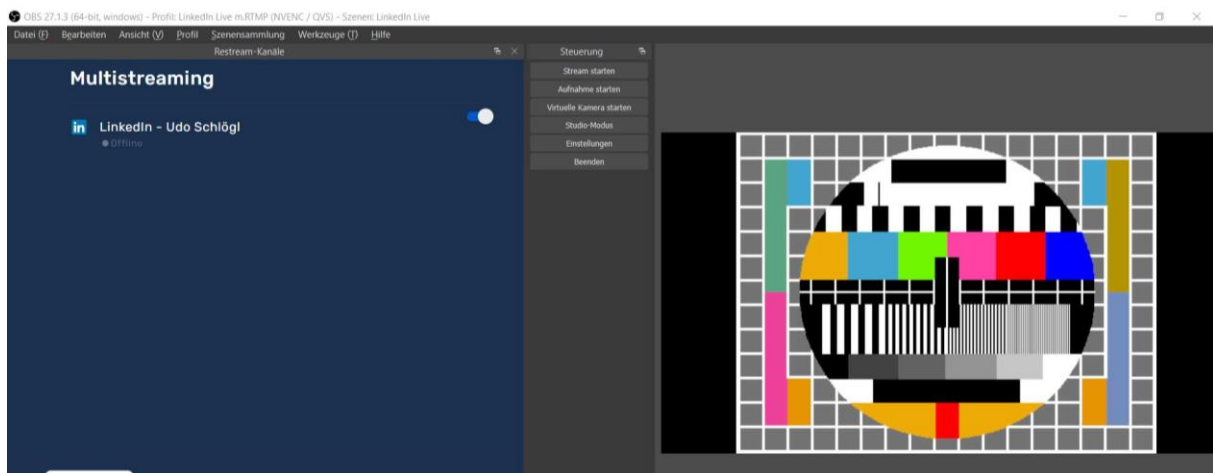

The page features a decorative graphic consisting of three blue circles of varying sizes, each composed of concentric circles in different shades of blue. These circles are arranged vertically and are connected by thin blue lines that extend from the top-left and bottom-right corners of the page towards the circles.

OBS Studio mit Restream.io verbinden

Verfasser: Udo Schlögl
01.11.2021

1. **OBS Studio:** Unter Einstellungen / Stream als Plattform „Restream.io“ über das Dropdown Menü auswählen und auf „Konto verbinden“ klicken

2. **OBS Studio:** Die Anmeldeinformationen vom Restream Account hier eingeben und mit „Log In“ bestätigen

3. **OBS Studio:** Restream für OBS Studio autorisieren

4. **OBS Studio:** Wenn Restream erfolgreich gekoppelt ist kann entweder der nächstgelegene Server ausgewählt werden oder über „Autodetect“ das System vorschlagen lassen. Mit Klick auf „Übernehmen“ werden die Einstellungen im aktuellen Profil gespeichert.

5. **OBS Studio:** Mit dem Klick auf „Okay“ poppen mehrere Fenster von Restream auf, die alle geschlossen werden können. Es empfiehlt sich das Fenster „Restream Kanäle“ geöffnet zu lassen, weil es die Kontrolle über die in Restream aktiven Destinationen erlaubt. Über Drag&Drop kann das Fenster an beliebiger Stelle im OBS platziert werden.