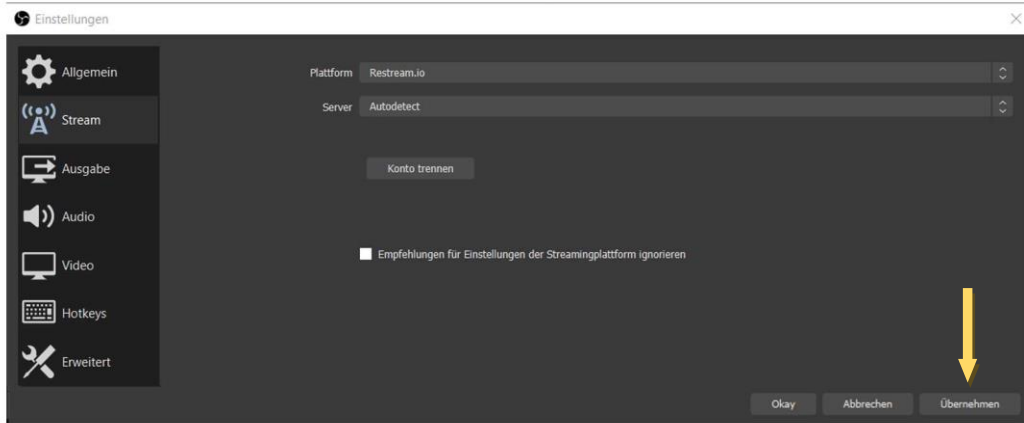

The page features a decorative graphic consisting of three blue circles of varying sizes, each composed of concentric circles in different shades of blue. These circles are arranged vertically and are connected by thin blue lines that extend from the top-left and bottom-right corners of the page towards the circles.

OBS Studio mit Restream.io verbinden

Verfasser: Udo Schlögl
01.11.2021

1. **OBS Studio:** Unter Einstellungen / Stream als Plattform „Restream.io“ über das Dropdown Menü auswählen und auf „Konto verbinden“ klicken

2. **OBS Studio:** Die Anmeldeinformationen vom Restream Account hier eingeben und mit „Log In“ bestätigen

3. **OBS Studio:** Restream für OBS Studio autorisieren

4. **OBS Studio:** Wenn Restream erfolgreich gekoppelt ist kann entweder der nächstgelegene Server ausgewählt werden oder über „Autodetect“ das System vorschlagen lassen. Mit Klick auf „Übernehmen“ werden die Einstellungen im aktuellen Profil gespeichert.

5. **OBS Studio:** Mit dem Klick auf „Okay“ poppen mehrere Fenster von Restream auf, die alle geschlossen werden können. Es empfiehlt sich das Fenster „Restream Kanäle“ geöffnet zu lassen, weil es die Kontrolle über die in Restream aktiven Destinationen erlaubt. Über Drag&Drop kann das Fenster an beliebiger Stelle im OBS platziert werden.