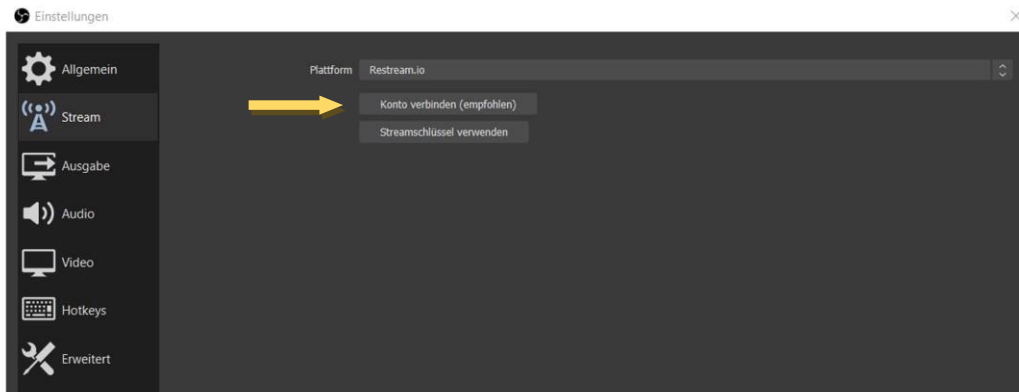

The page features a decorative graphic consisting of three blue circles of varying sizes, each composed of concentric circles in different shades of blue. These circles are arranged vertically and are connected by thin blue lines that extend from the top-left and bottom-right corners of the page towards the circles.

OBS Studio mit Restream.io verbinden

Verfasser: Udo Schlögl
01.11.2021

1. **OBS Studio:** Unter Einstellungen / Stream als Plattform „Restream.io“ über das Dropdown Menü auswählen und auf „Konto verbinden“ klicken

5. **OBS Studio:** Mit dem Klick auf „Okay“ poppen mehrere Fenster von Restream auf, die alle geschlossen werden können. Es empfiehlt sich das Fenster „Restream Kanäle“ geöffnet zu lassen, weil es die Kontrolle über die in Restream aktiven Destinationen erlaubt. Über Drag&Drop kann das Fenster an beliebiger Stelle im OBS platziert werden.