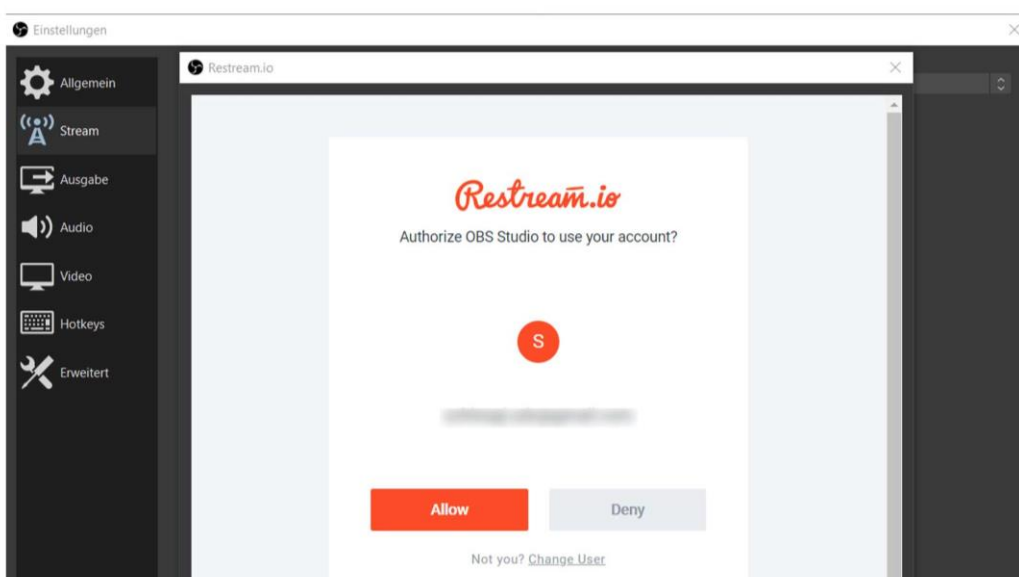

3. **OBS Studio:** Restream für OBS Studio autorisieren