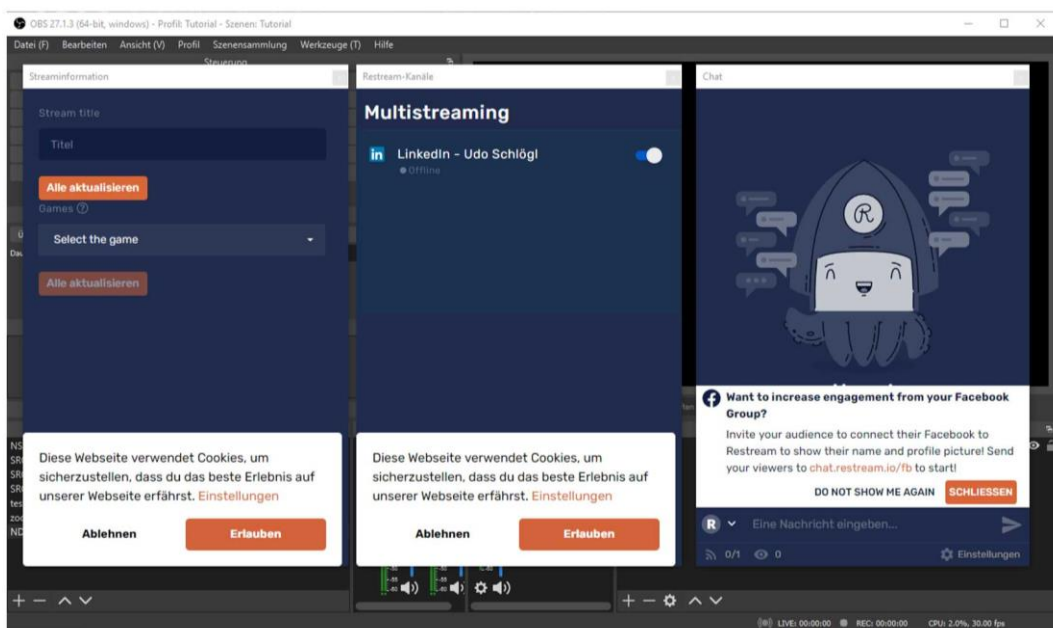

The page features a decorative graphic consisting of three blue circles of varying sizes, each composed of concentric circles in different shades of blue. These circles are arranged vertically and are connected by thin blue lines that extend from the top-left and bottom-right corners of the page towards the circles.

OBS Studio mit Restream.io verbinden

Verfasser: Udo Schlögl
01.11.2021

1. **OBS Studio:** Unter Einstellungen / Stream als Plattform „Restream.io“ über das Dropdown Menü auswählen und auf „Konto verbinden“ klicken

2. **OBS Studio:** Die Anmeldeinformationen vom Restream Account hier eingeben und mit „Log In“ bestätigen

3. **OBS Studio:** Restream für OBS Studio autorisieren

4. **OBS Studio:** Wenn Restream erfolgreich gekoppelt ist kann entweder der nächstgelegene Server ausgewählt werden oder über „Autodetect“ das System vorschlagen lassen. Mit Klick auf „Übernehmen“ werden die Einstellungen im aktuellen Profil gespeichert.

5. **OBS Studio:** Mit dem Klick auf „Okay“ poppen mehrere Fenster von Restream auf, die alle geschlossen werden können. Es empfiehlt sich das Fenster „Restream Kanäle“ geöffnet zu lassen, weil es die Kontrolle über die in Restream aktiven Destinationen erlaubt. Über Drag&Drop kann das Fenster an beliebiger Stelle im OBS platziert werden.